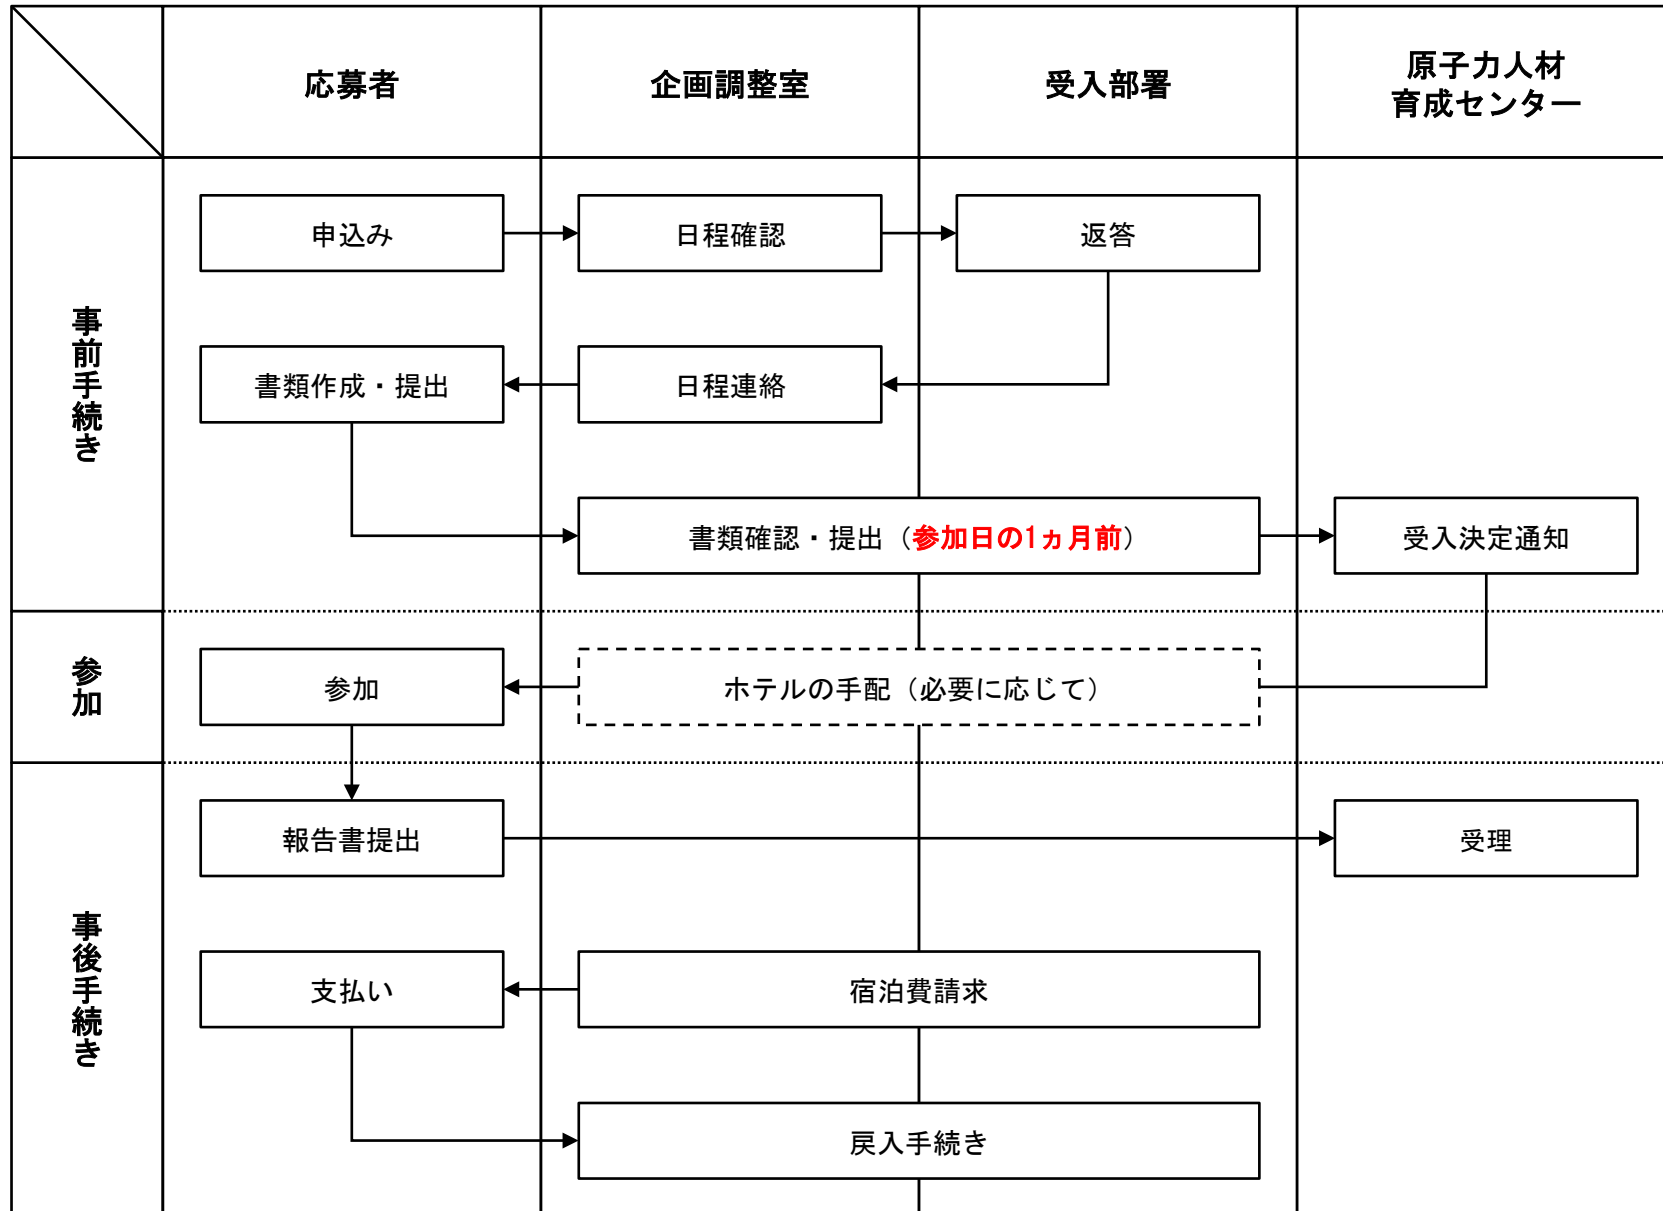

# 1day 学生研修 ご参加の流れ

- ・原子力機構では、新型コロナウイルスによる感染防止対策に努めております。
- ・学生研修へご参加いただくに当たり、**新しい生活様式に基づく対応**の他、**受入部署担当者の指示**に従っていただけますようお願いいたします。